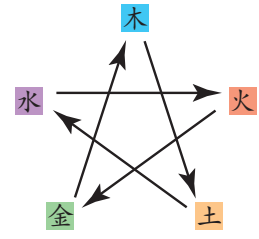

★～はその場所が好きな人物（心のかけら入手）
アイテムの（ ）内はその物が好みの人物です

北山 ★泰明
紙:淡香 (泰明)
術:鷹通 金

船岡山 ★天真
土

上賀茂神社 春花:桃 (天真 イノリ)
術:泰明 水

深泥ヶ池 ★頼久
術:永泉 水

清涼寺 ★天真
夏花:下野 (永泉)
術:頼久 金

双ヶ丘 ★友雅
土

火之御子社 ★泰明
紙:藍墨茶 (永泉)
術:詩紋 火

糺の森 香:菊花 (詩紋 泰明)
木

大文字山 ★頼久
術:イノリ 火

野宮 ★永泉
術:詩紋 火

蚕の社 ★詩紋
紙:浅葱 (天真)
術:天真 水

一条戻り橋 ★泰明
紙:銀色 (友雅)
木

藤姫の館

神楽岡 夏花:藤 (天真 泰明)
土

大豊神社 ★鷹通
春花:椿 (永泉)
木

朱雀門 紙:薄紅 (イノリ)
金

神泉苑 香:荷葉 (イノリ)
水

將軍塚 ★イノリ
術:頼久 金

松尾大社 ★イノリ
春花:山吹 (詩紋 泰明)
木

羅生門跡 ★詩紋
紙:蒸栗色 (詩紋)
土

東寺 紙:紫苑 (頼久)
火

河原院 ★友雅
香:侍従 (鷹通 友雅)
術:鷹通 土

音羽の滝 ★永泉
香:黒方 (永泉)
水

案朱 ★鷹通
春花:桜 (頼久 鷹通)
術:友雅 木

桂 ★鷹通
術:友雅 金

吉祥院天満宮 ★永泉
夏花:橘 (頼久 友雅)
術:イノリ 火

劍神社 ★イノリ
春花:木蓮 (友雅)
術:泰明 金

1. 紙
   紫苑 (頼久) 東寺
   浅葱 (天真) 蚕の社
   薄紅 (イノリ) 朱雀門
   蒸栗色 (詩紋) 羅生門跡
   浅萌黄 (鷹通) 桂川川辺
   銀色 (友雅) 一条戻り橋
   墨茶 (永泉) 火之御子社
   淡香 (泰明) 北山

1. 香
   梅花 (頼久 天真) 墨染
   侍従 (鷹通 友雅) 河原院
   菊花 (詩紋 泰明) 糺の森
   荷葉 (イノリ) 神泉苑
   黒方 (永泉) 音羽の滝

1. 春花
   桃 (天真 イノリ) 上賀茂神社
   椿 (永泉) 大豊神社
   桜 (頼久 鷹通) 案朱
   山吹 (詩紋 泰明) 松尾大社
   木蓮 (友雅) 劍神社

1. 夏花
   下野 (永泉) 清涼寺
   橘 (頼久 友雅) 吉祥院天満宮
   石楠花 (鷹通) 隋心院
   藤 (天真 泰明) 神楽岡
   のうぜんかつら (イノリ 詩紋) 伏見稲荷

桂川川辺 ★天真
紙:浅萌黄 (鷹通)
水

伏見稲荷 ★詩紋
夏花:のうぜんかつら (イノリ 詩紋)
土

墨染 ★頼久
香:梅花 (頼久 天真)
術:天真 木

随心院 ★友雅
夏花:石楠花 (鷹通)
術:永泉 火